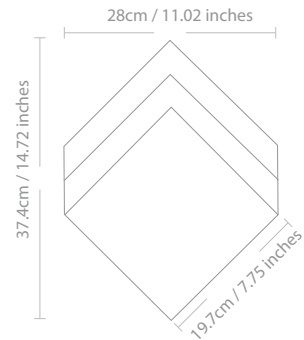

TECH DRAWINGS

COMB

H340×W390xD30mm
H13.38×W15.35xD0.12inches

SELJUK

H232×W232xD17mm
H9.13×W9.13xD0.67inches

H232×W232xD17mm
H9.13×W9.13xD0.67inches

H160×W160xD10mm
H6.29×W6.29xD0.39inches

ROS

H298×W282xD18mm
H11.73×W11.10xD0.71inches

FEATHER

H495×W95 mmx16mm
H19.48×W3.74xD0.63 inches

QUAD

DRAGOS

H340×W390xD30mm
H13.38×W15.35xD0.12inches

DEVA / TUNA

H495×W150xD55 mm
H19.48×W5.90xD2.16 inches