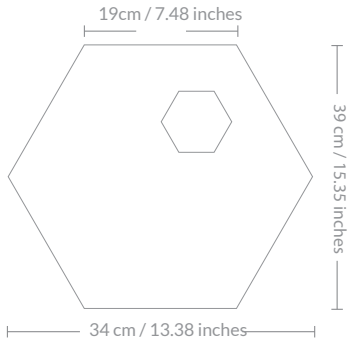

TECH DRAWINGS

COMB

H340×W390xD30mm
H13.38×W15.35xD0.12inches

SELJUK

H232×W232xD17mm
H9.13×W9.13xD0.67inches

H232×W232xD17mm
H9.13×W9.13xD0.67inches

H160×W160xD10mm
H6.29×W6.29xD0.39inches

ROS

H298×W282xD18mm
H11.73×W11.10xD0.71inches

FEATHER

H495×W95 mmx16mm
H19.48×W3.74xD0.63 inches

QUAD

DRAGOS

H340×W390xD30mm
H13.38×W15.35xD0.12inches

DEVA / TUNA

H495×W150xD55 mm
H19.48×W5.90xD2.16 inches