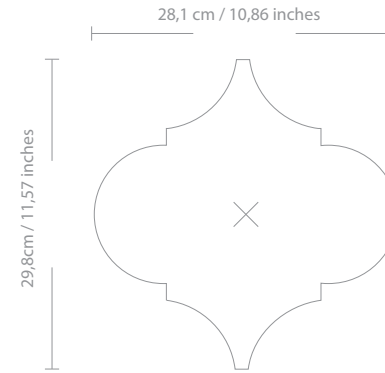

TECH DRAWINGS

COMB

H340×W390xD30mm
H13.38×W15.35xD0.12inches

SELJUK

H232×W232xD17mm
H9.13×W9.13xD0.67inches

H232×W232xD17mm
H9.13×W9.13xD0.67inches

H160×W160xD10mm
H6.29×W6.29xD0.39inches

ROS

H298×W282xD18mm
H11.73×W11.10xD0.71inches

FEATHER

H495×W95 mmx16mm
H19.48×W3.74xD0.63 inches

QUAD

DRAGOS

H340×W390xD30mm
H13.38×W15.35xD0.12inches

DEVA / TUNA

H495×W150xD55 mm
H19.48×W5.90xD2.16 inches