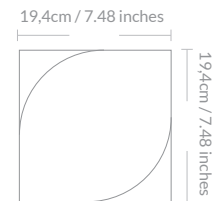

TECH DRAWINGS

COMB

H340×W390xD30mm
H13.38×W15.35xD0.12inches

SELJUK

H232×W232xD17mm
H9.13×W9.13xD0.67inches

H232×W232xD17mm
H9.13×W9.13xD0.67inches

H160×W160xD10mm
H6.29×W6.29xD0.39inches

ROS

H298×W282xD18mm
H11.73×W11.10xD0.71inches

FEATHER

H495×W95 mmx16mm
H19.48×W3.74xD0.63 inches

QUAD

DRAGOS

H340×W390xD30mm
H13.38×W15.35xD0.12inches

DEVA / TUNA

H495×W150xD55 mm
H19.48×W5.90xD2.16 inches